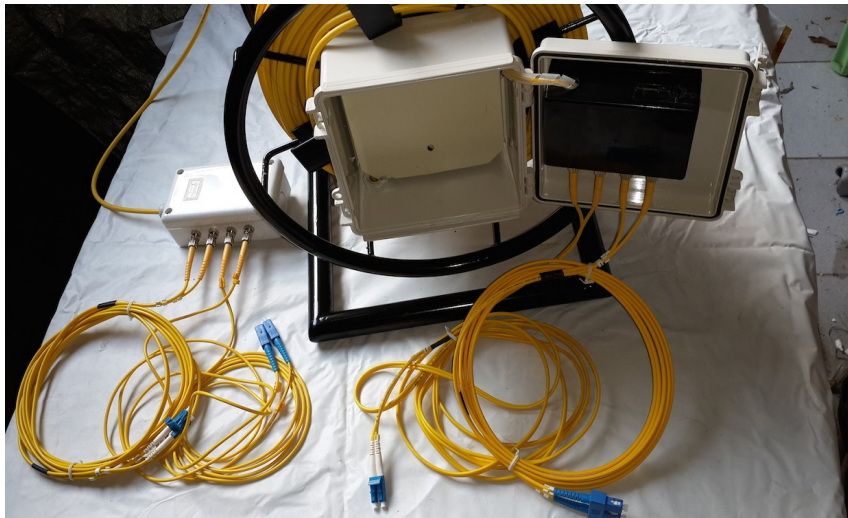

4 Core, Pre-Terminated Fiber Optic Distribution Cable Roll, 200 M. With Patch Box and Patch Cord

สายไฟเบอร์ม้วนเก็บในโครงล้อเหล็ก

ต้นสายและปลายสายต่อกับหัว ST และ Patch Box

การใช้งาน ก็นำสาย Patch Cord ที่ต้องการมาต่อ
ที่ Patch Box ส่วนที่ปลายสายก็ลากไปตามระยะที่ใช้งาน