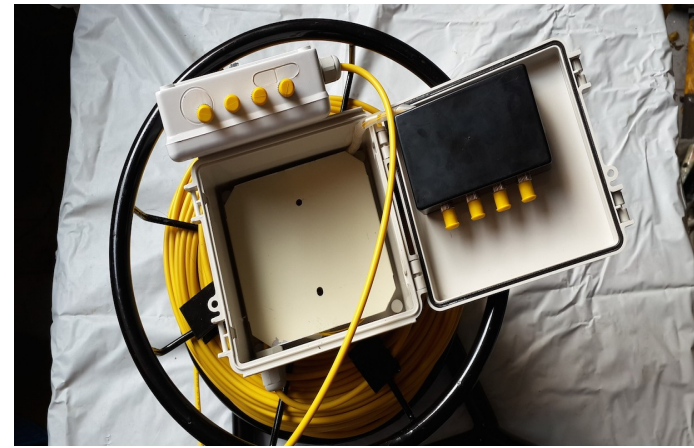

4 Core, Pre-Terminated Fiber Optic Distribution Cable Roll, 200 M. With Patch Box and Patch Cord

สายไฟเบอร์ม้วนเก็บในโครงล้อเหล็ก

ต้นสายและปลายสายต่อกับหัว ST และ Patch Box

การใช้งาน ก็นำสาย Patch Cord ที่ต้องการมาต่อ
ที่ Patch Box ส่วนที่ปลายสายก็ลากไปตามระยะที่ใช้งาน